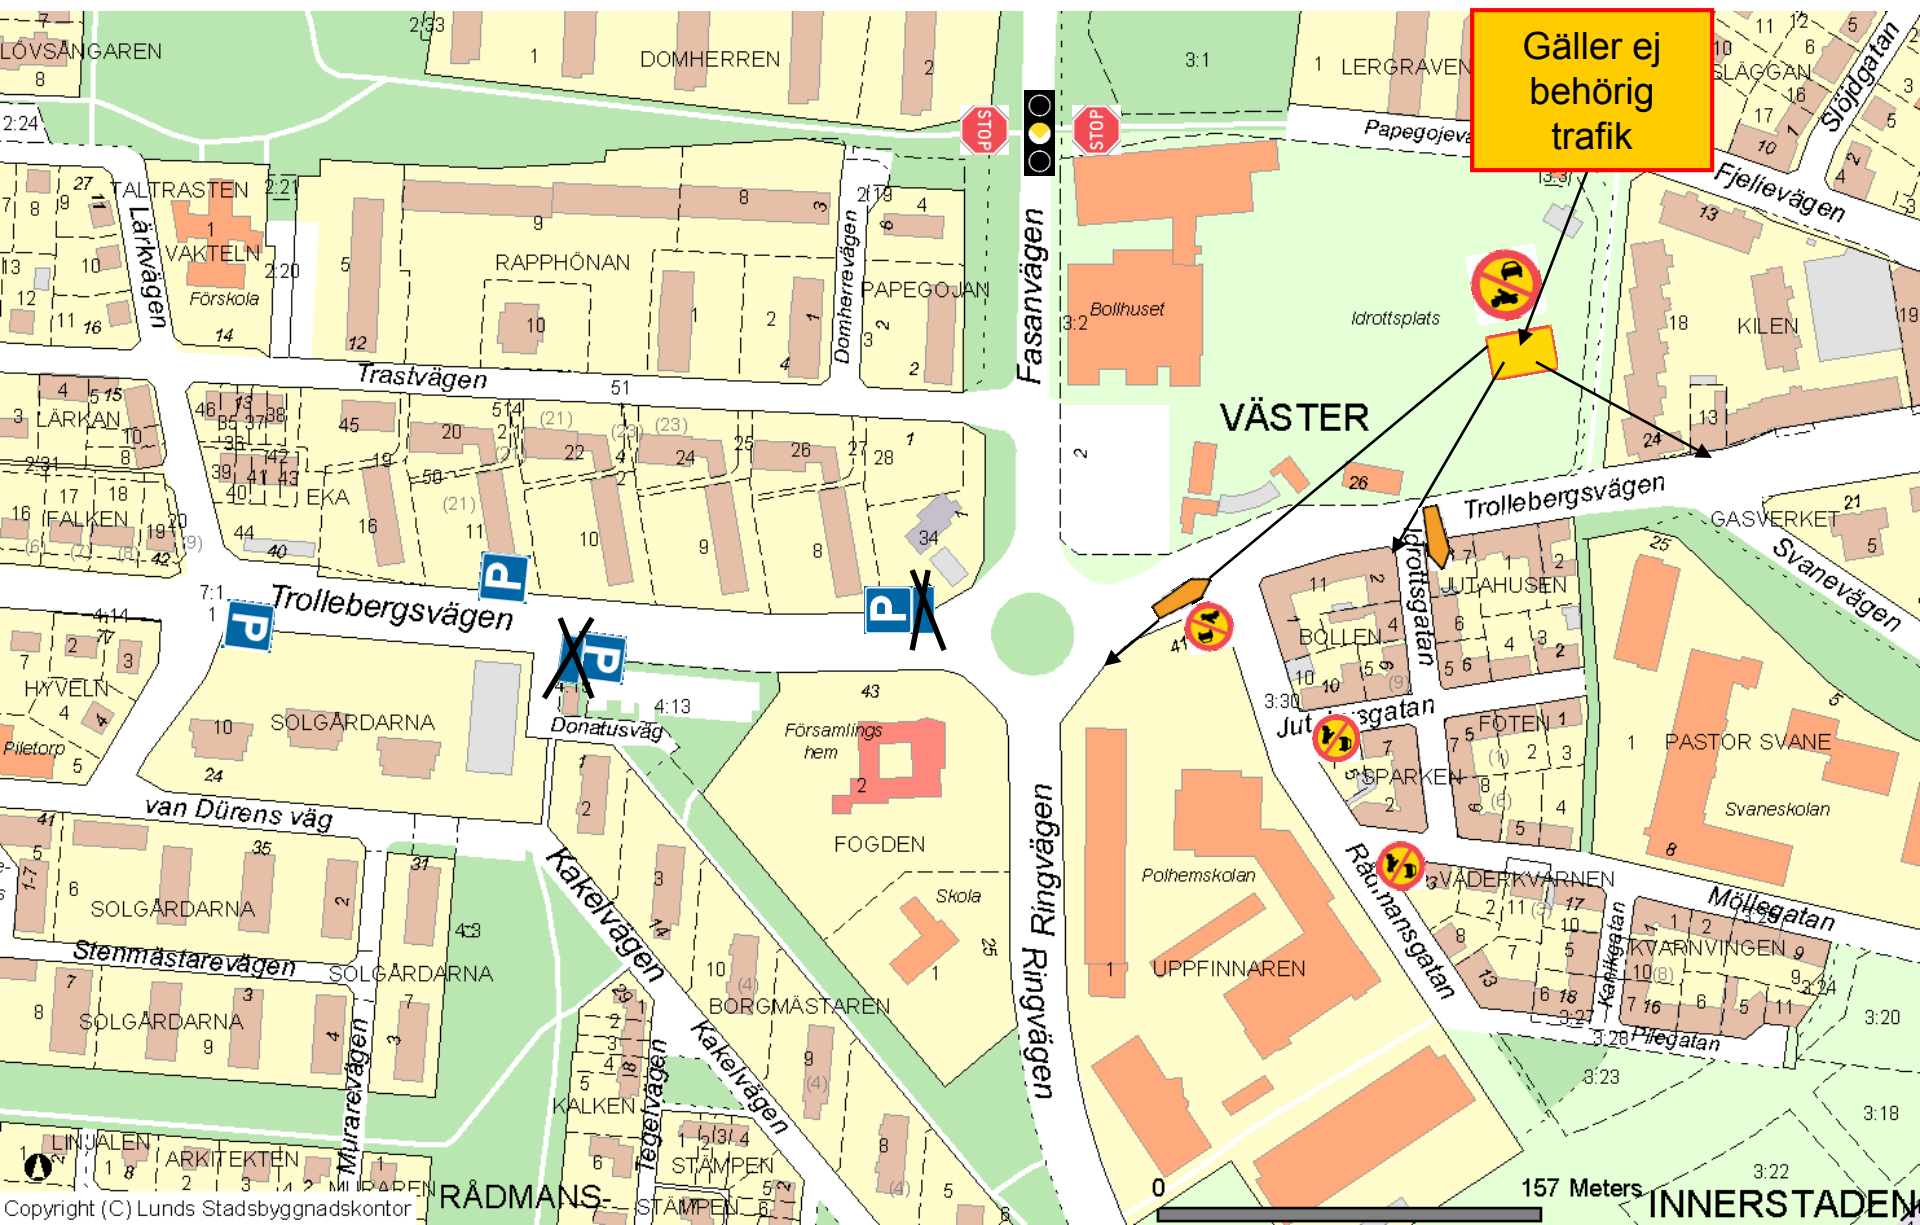

+ vägvisningspil vid Rådmansgatan,
Idrottsvägen och Svanevägen

Gäller ej
behörig
trafik

VÄSTER

INNERSTADEN

157 Meters