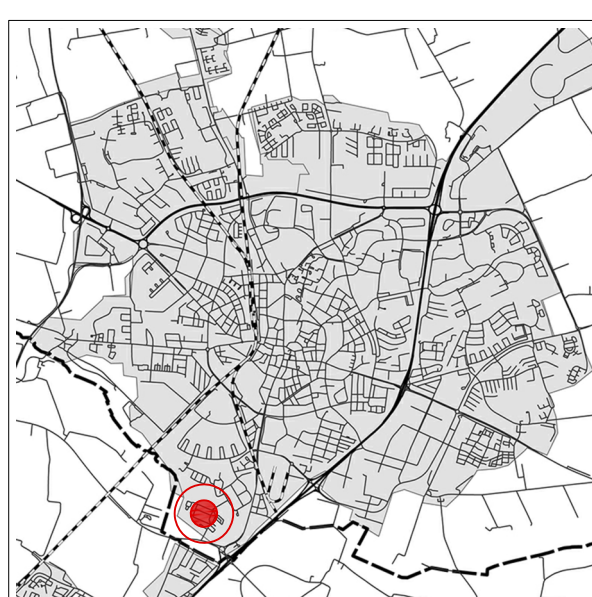

ILLUSTRATIONSKARTA

Illustration: Genova/Strategisk Arkitektur

FLYGVY FRÅN SYDOST

Illustration: IKANO/FOJAB

Orienteringskarta över Lund

Detaljplan för Hunnerup 30 m.fl. i Lund

UTÖKAT FÖRFARANDE

Upprättad 2023-10-18

Maria Milton
planchef

Jenny Lindström
planingenjör/ritad av

Stadsbyggnadskontoret, Lunds kommun

SAMRÅD
 GRANSKNING
 ANTAGANDE

Antagen av

Laga kraft

PÅ 24/2019