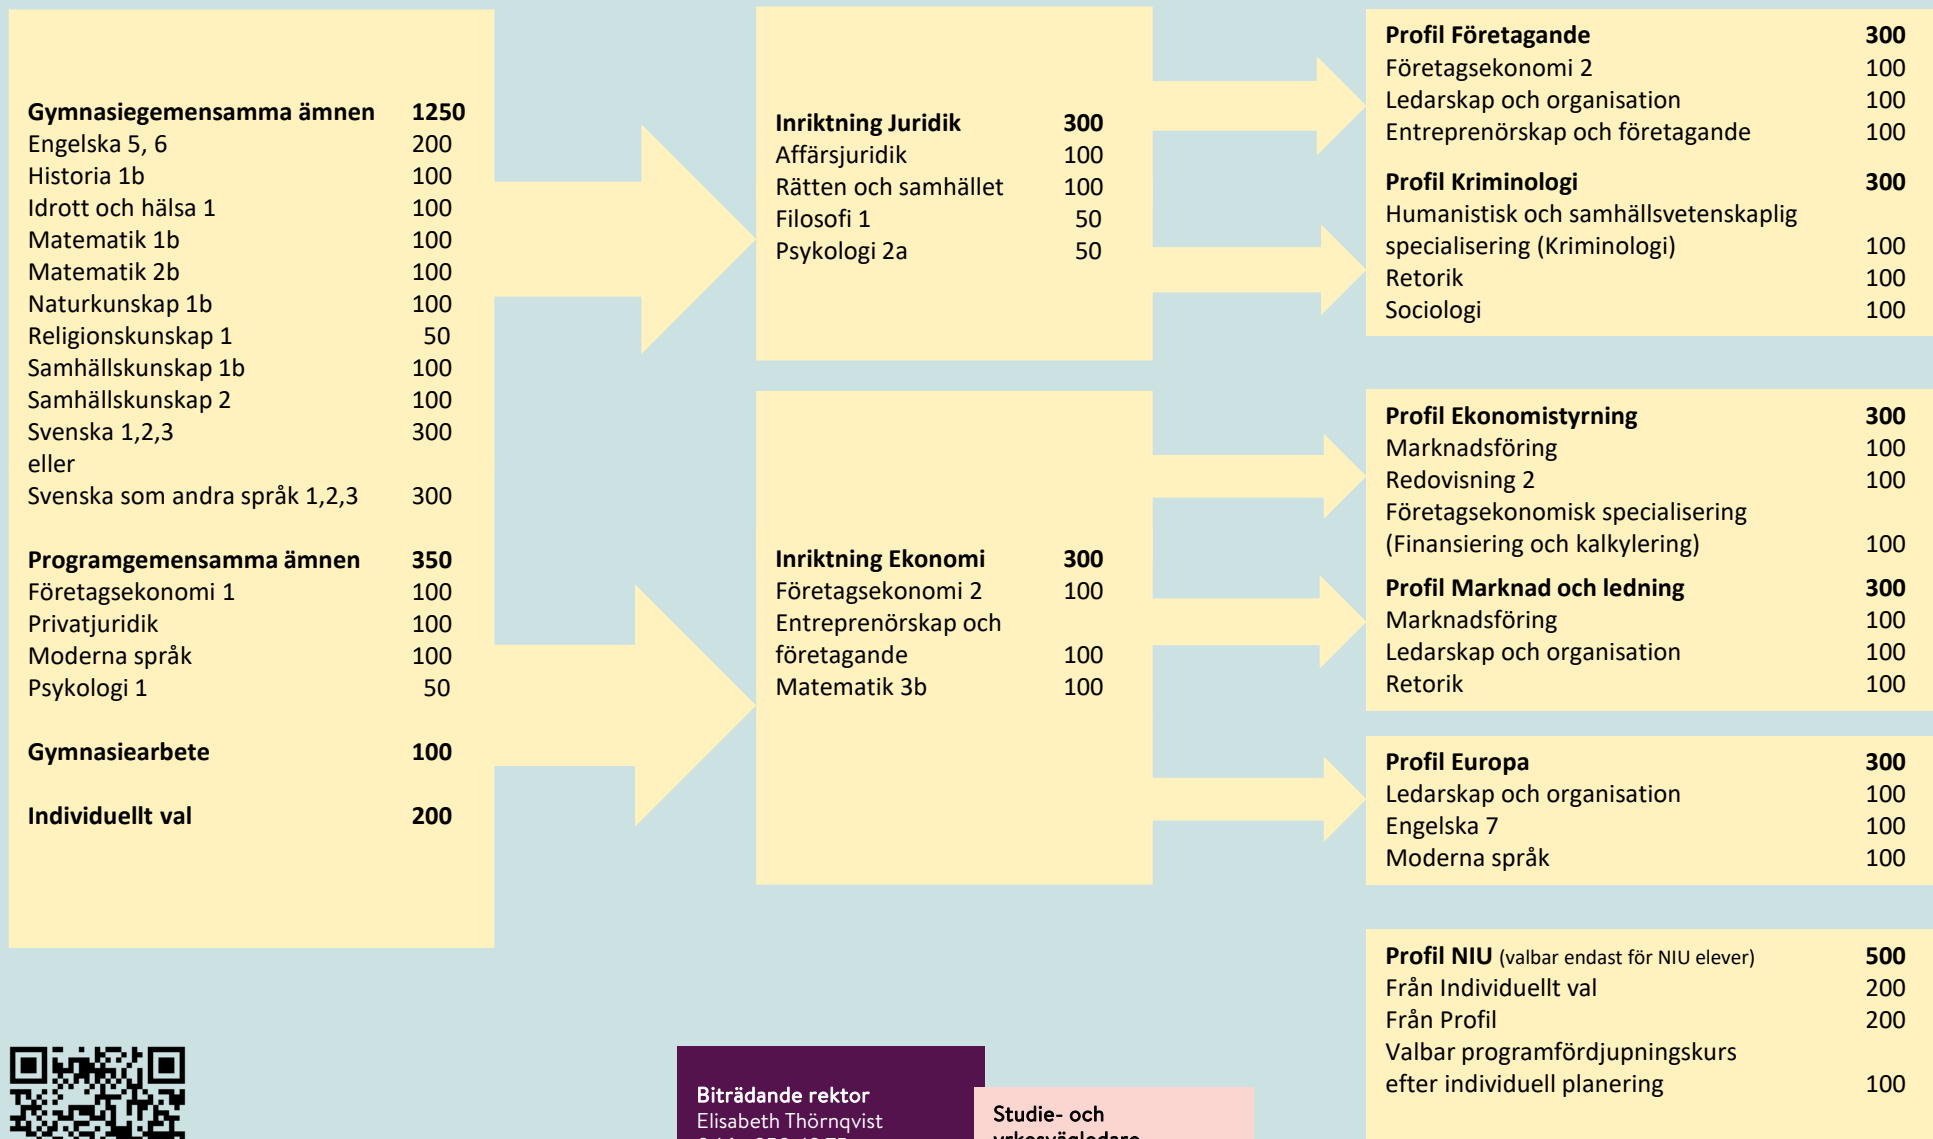

# EKONOMIPROGRAMMET 2022-23

**Biträdande rektor**  
Elisabeth Thörnqvist  
046 - 359 42 75  
elisabeth.thornqvist@lund.se

**Studie- och yrkesvägledare**  
Kristina Wallentin  
046 - 359 73 57  
kristina.wallentin@lund.se